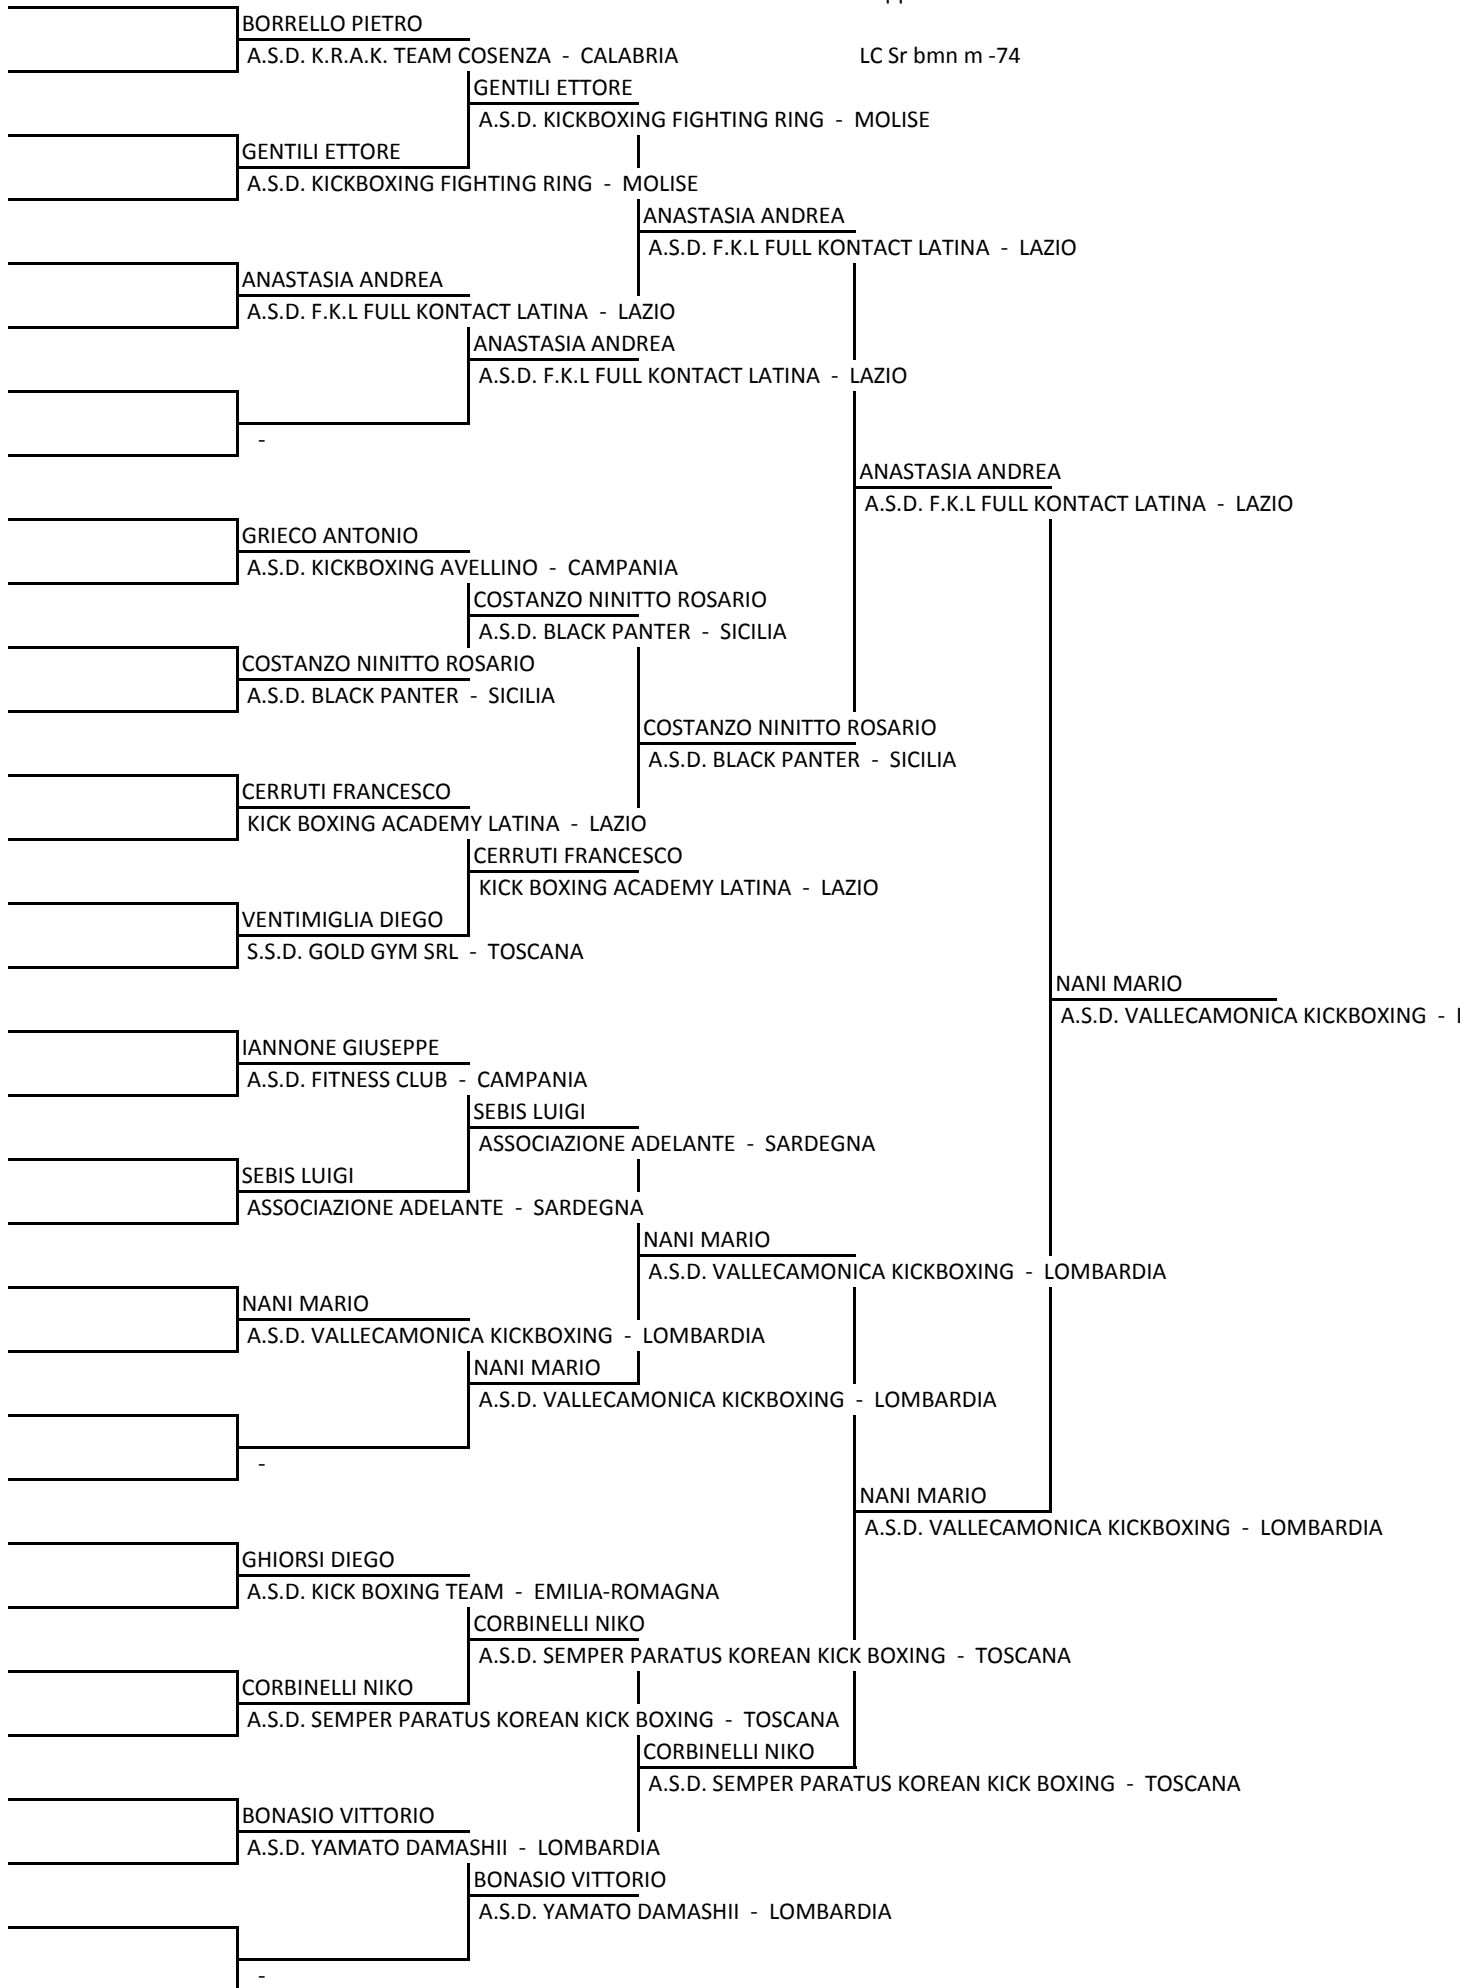

A.S.D REIKI SALENTO

POTENZA FRANCESCO

A.S.D REIKI SALENTO - PUG

LC Jr bmn m -69

APREA ELISA
A.S.D. GECO CLUB - CAMPANIA

APREA ELISA
A.S.D. GECO CLUB - CAMPANIA

ANTONUCCI MARIA ELENA
A.S.D. FIGHT CLUB KICKBOXING CATANIA - SICILIA