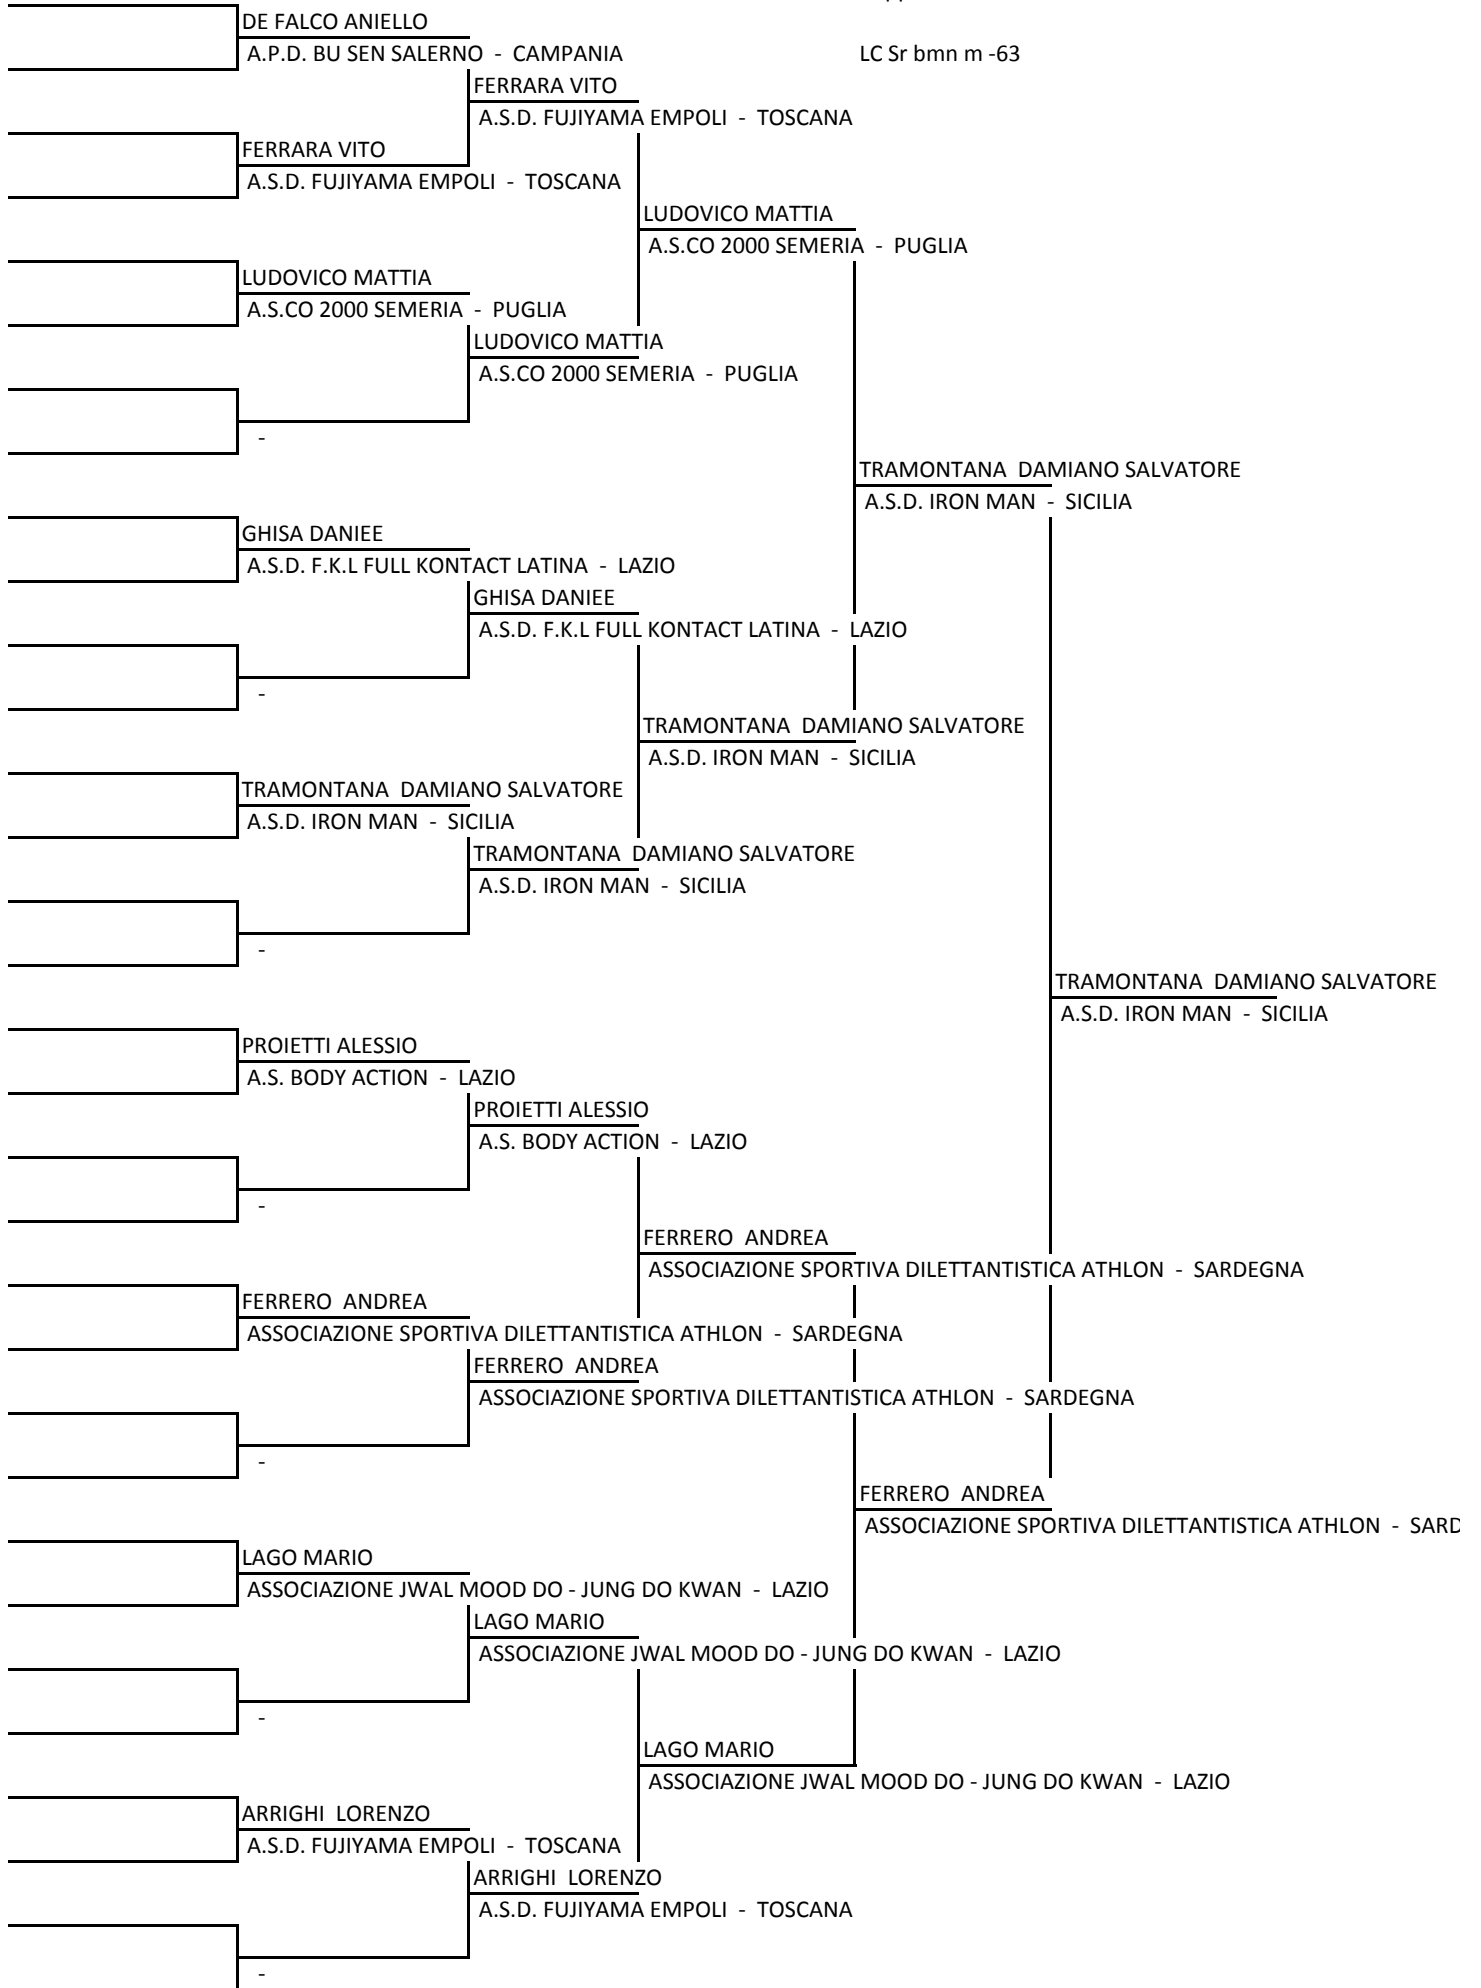

A.S.D REIKI SALENTO

POTENZA FRANCESCO

A.S.D REIKI SALENTO - PUG

LC Jr bmn m -69

APREA ELISA
A.S.D. GECO CLUB - CAMPANIA

APREA ELISA
A.S.D. GECO CLUB - CAMPANIA

ANTONUCCI MARIA ELENA
A.S.D. FIGHT CLUB KICKBOXING CATANIA - SICILIA