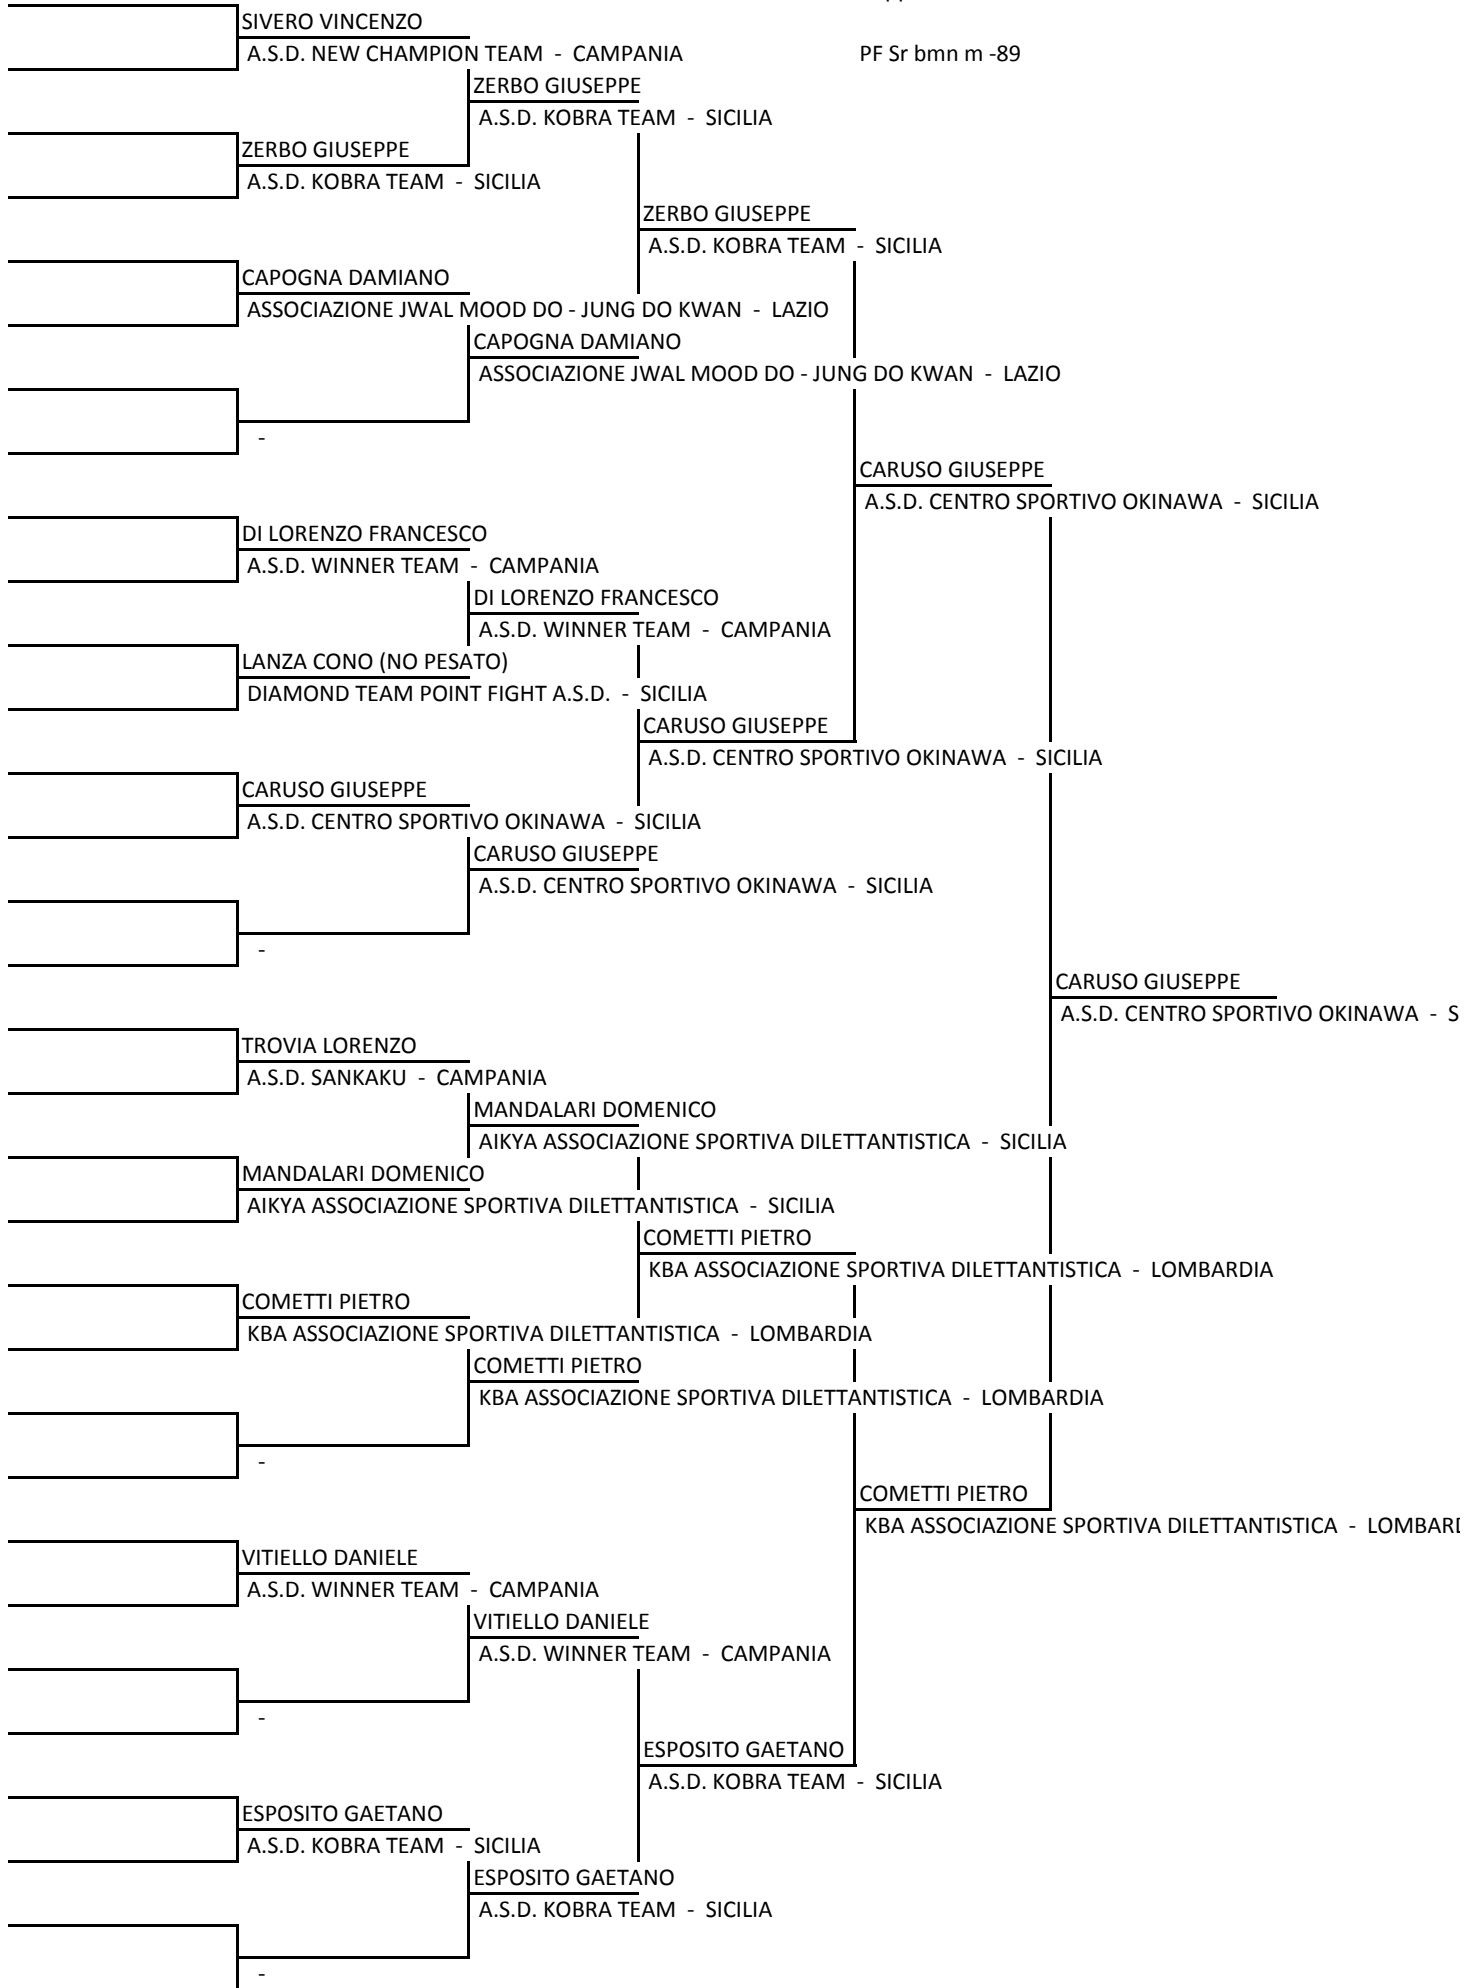

A.S.D REIKI SALENTO

POTENZA FRANCESCO

A.S.D REIKI SALENTO - PUG

LC Jr bmn m -69

APREA ELISA
A.S.D. GECO CLUB - CAMPANIA

APREA ELISA
A.S.D. GECO CLUB - CAMPANIA

ANTONUCCI MARIA ELENA
A.S.D. FIGHT CLUB KICKBOXING CATANIA - SICILIA