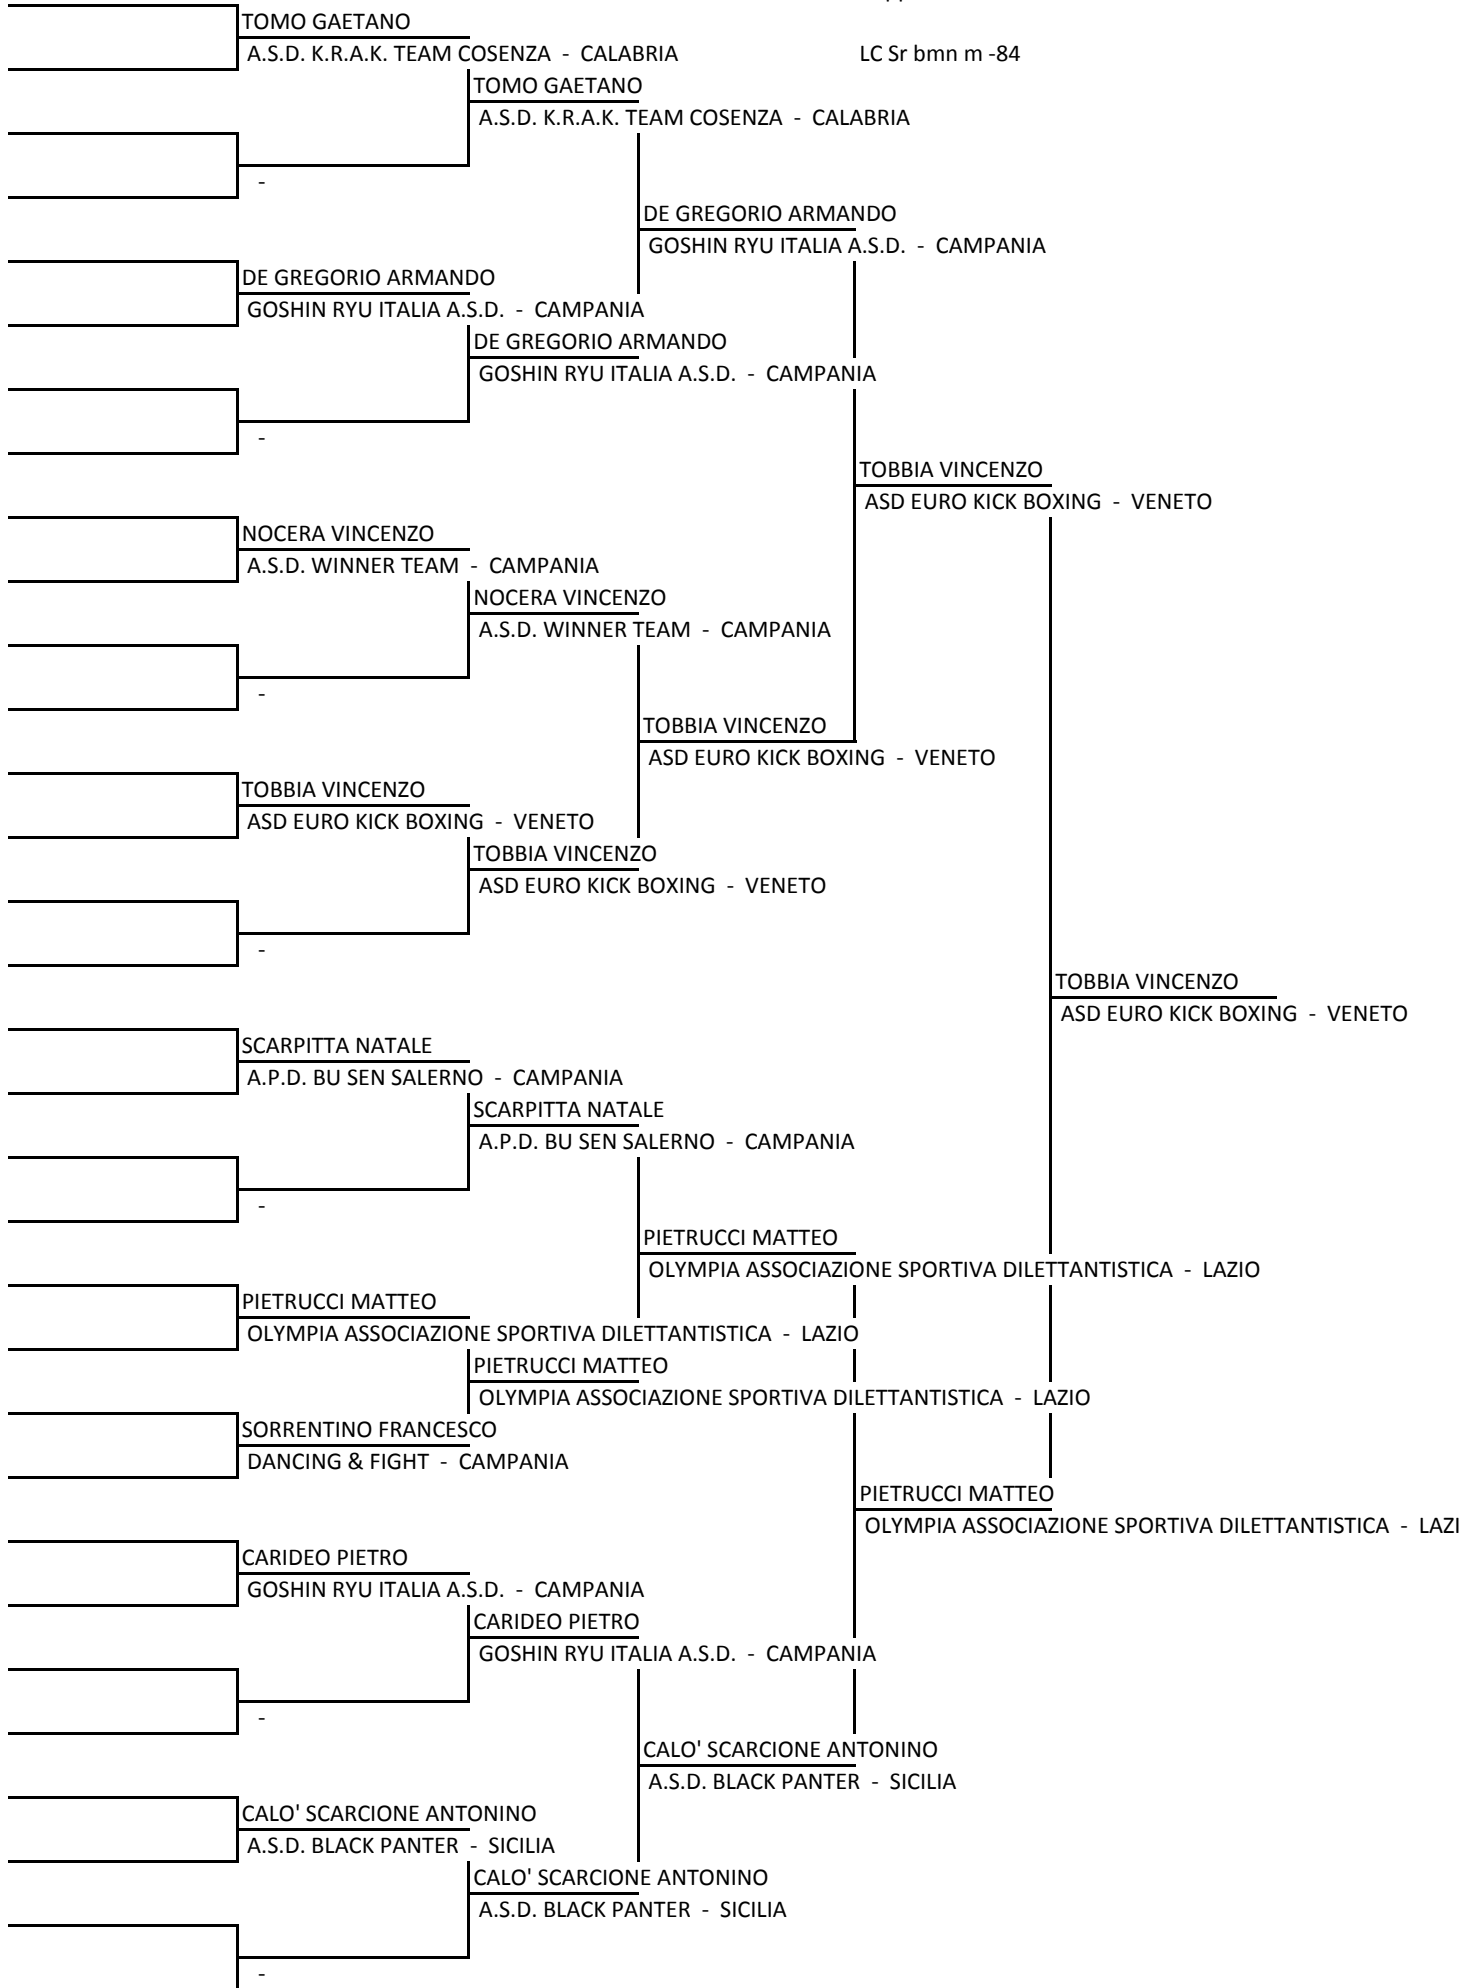

A.S.D REIKI SALENTO

POTENZA FRANCESCO

A.S.D REIKI SALENTO - PUG

LC Jr bmn m -69

APREA ELISA
A.S.D. GECO CLUB - CAMPANIA

APREA ELISA
A.S.D. GECO CLUB - CAMPANIA

ANTONUCCI MARIA ELENA
A.S.D. FIGHT CLUB KICKBOXING CATANIA - SICILIA